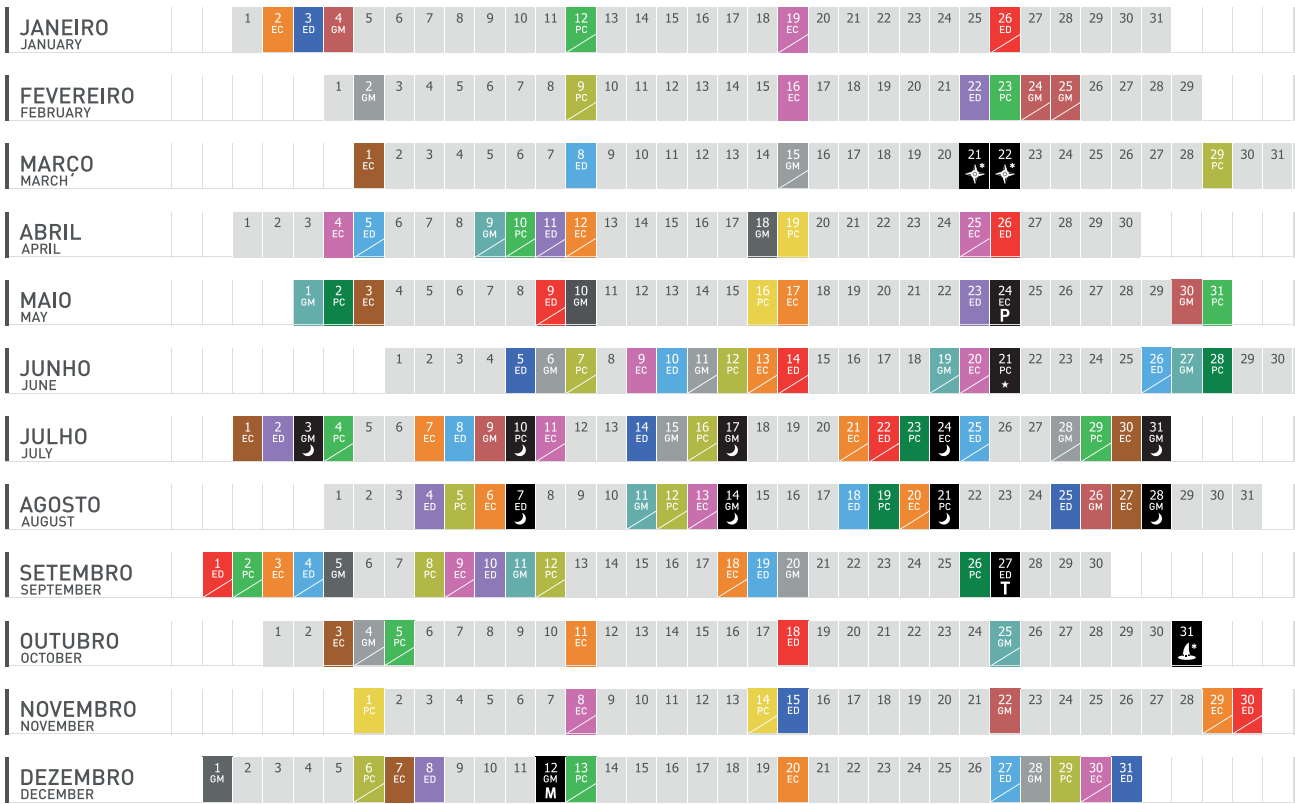

Seg	Ter	Qua	Qui	Sex	Sáb	Dom	Seg	Ter	Qua	Qui	Sex	Sáb	Dom	Seg	Ter	Qua	Qui	Sex	Sáb	Dom	Seg	Ter	Qua	Qui	Sex	Sáb	Dom	Seg	Ter
Mon	Tue	Wed	Thu	Fri	Sat	Sun	Mon	Tue	Wed	Thu	Fri	Sat	Sun	Mon	Tue	Wed	Thu	Fri	Sat	Sun	Mon	Tue	Wed	Thu	Fri	Sat	Sun	Mon	Tue

- EC Equipampo**
  - Teixeiros
  - Picota
  - Cabreira
  - Porto Santo
  - Gorvelho
  - P** Dia europeu dos Parques
  - Caminhada noturna
- ED Equi' Desafios**
  - Castelo
  - Sarilhão
  - Mós
  - Várzea
  - Moinhos
  - S. Bento
  - Páscoa
  - T** Dia mundial do Turismo
  - Caminhada noturna
- GM Geresmont**
  - Miradourous
  - Alemão
  - Currais
  - Sobreiral
  - Preguiça
  - Cecelo
  - Carnaval na montanha
  - M** Dia mundial da montanha
  - Caminhada noturna
- PC Parque Cerdeira**
  - Calcedónia
  - Aldeias típicas
  - Lamas
  - Geira Norte
  - Santa Isabel
  - Vidalal
  - S. Martinho
  - Caminhada noturna
  - Solstício de verão

**horário das caminhadas** 09h30  
 21h00 (noturnas)

**starting time** 09:30 am  
 09:00 pm (night hikes)